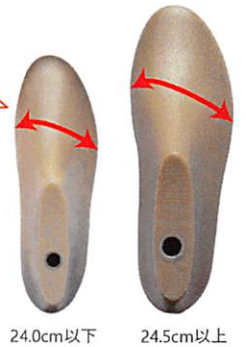

全方向反射材装着と人工芝対応マルチソール

ベルマーク点数
ベルマーク番号03

見本 **45点**
ベルフィールド70

■ブルー

■レッド

■グリーン

■イエロー

アスファルト・土・人工芝あらゆる場所で
安定してグリップする底意匠！

- 前足部に屈曲溝を配置
- 摩耗の激しい部分にラバーを補強 (○印部分)

<サイズ> 21.0cm~32.0 (21.0cm~28.0cmは0.5cm刻み)
<素材> アッパー：合成繊維+人工皮革・合成皮革
ソール：コンプレッションEVA+合成ゴム
<中敷> カップインソール
<ベルマーク点数> 45点

※掲載の製品カラーは印刷色のため現物とは多少異なる場合がありますのでご了承ください。

◇フィット感を高める◇

よりフィット感を高めるために、24.0cm以下と
24.5cm以上で、形の異なる2種類の足型を
用意しました。

全方向反射材装着！

光を反射する素材を全方向に装着。前・横・後からの光に対応しています。

【取り扱い店】

- 推薦 (公財)日本中学校体育連盟 各県中学校体育連盟 各県高等学校体育連盟 各県体育関係機関
- 推奨 日本体育学会

www.luckybell.co.jp
ラッキーベル株式会社
〒653-0836 神戸市長田区神楽町4丁目3番1号
TEL(078)621-5331(代表) FAX(078)621-5373